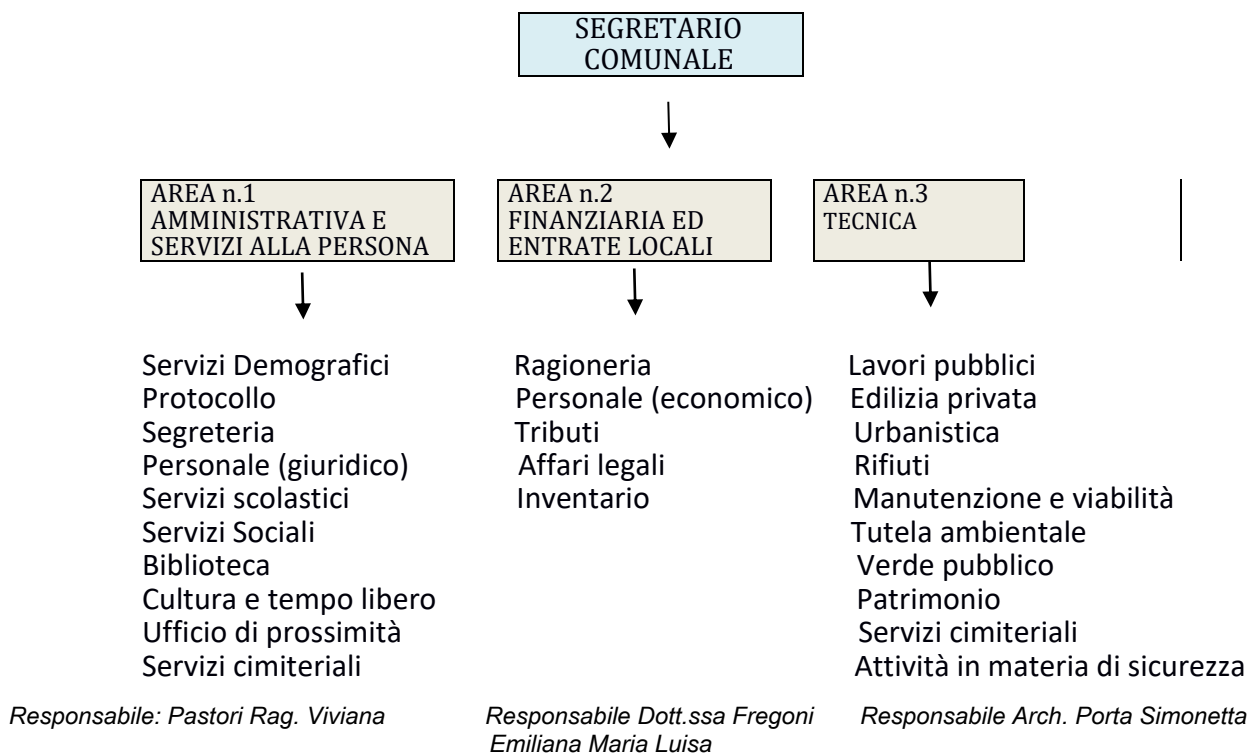

STRUTTURA ORGANIZZATIVA DEL COMUNE DI VERMEZZO CON ZELO

ORGANIGRAMMA

*** AREA POLIZIA LOCALE:**

L'Area Polizia Locale è gestita dall'Unione dei Comuni "I Fontanili" e il personale trasferito alla stessa Unione